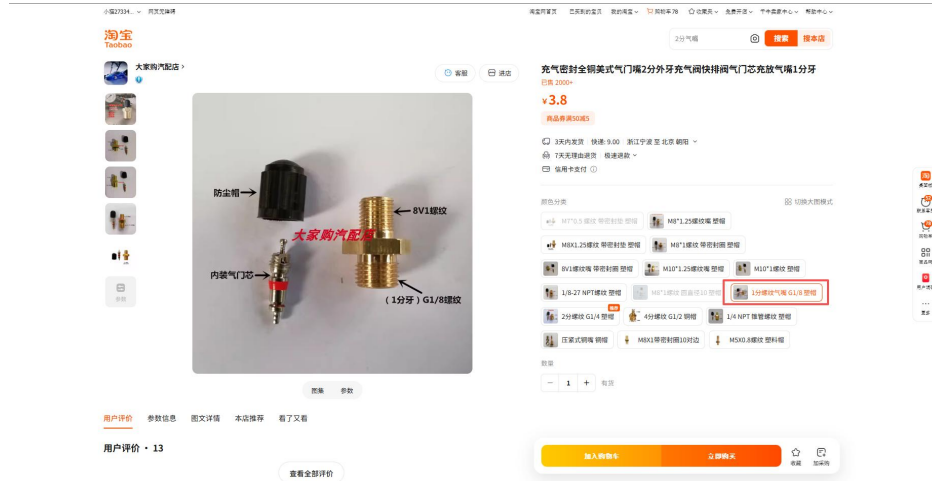

连接小米打气泵配件

1. 充气密封全铜气门芯

淘宝连接:【淘宝】7天无理由退货 <https://e.tb.cn/h.i1uWT4RC2s4Dlou?tk=ujrNUHuKiu5 CZ225>

「充气密封全铜美式气门嘴 2 分外牙充气阀快排阀气门芯充放气嘴 1 分牙」

点击链接直接打开 或者 淘宝搜索直接打开

2. 内螺纹 PU 气管气动快速插内丝接头

淘宝连接:【淘宝】假一赔四 <https://e.tb.cn/h.iXhKcu8OICawuY6?tk=ui9kUHupl7L CZ005>

「内螺纹 PU 气管气动快速插内丝接头 PCF4/6/8/10/12-M5/01/02/03/04」

点击链接直接打开 或者 淘宝搜索直接打开