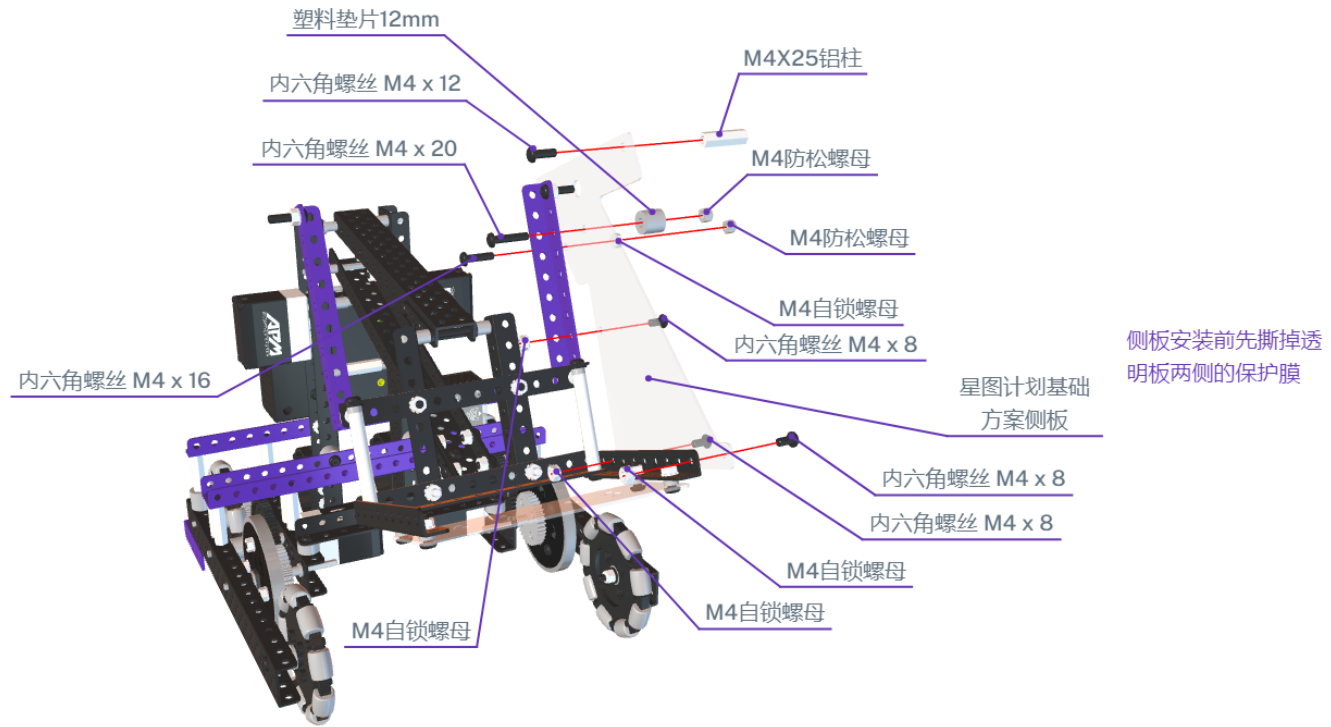

30

32

34

38

40

42

44

48

49

50

60

64

66

68

70

72

74

斜板安装前先撕掉透明板两侧的保护膜

星图计划基础  
方案斜板

75

斜板连接底板用扎带固定

M4防松螺母

80

M4防松螺母