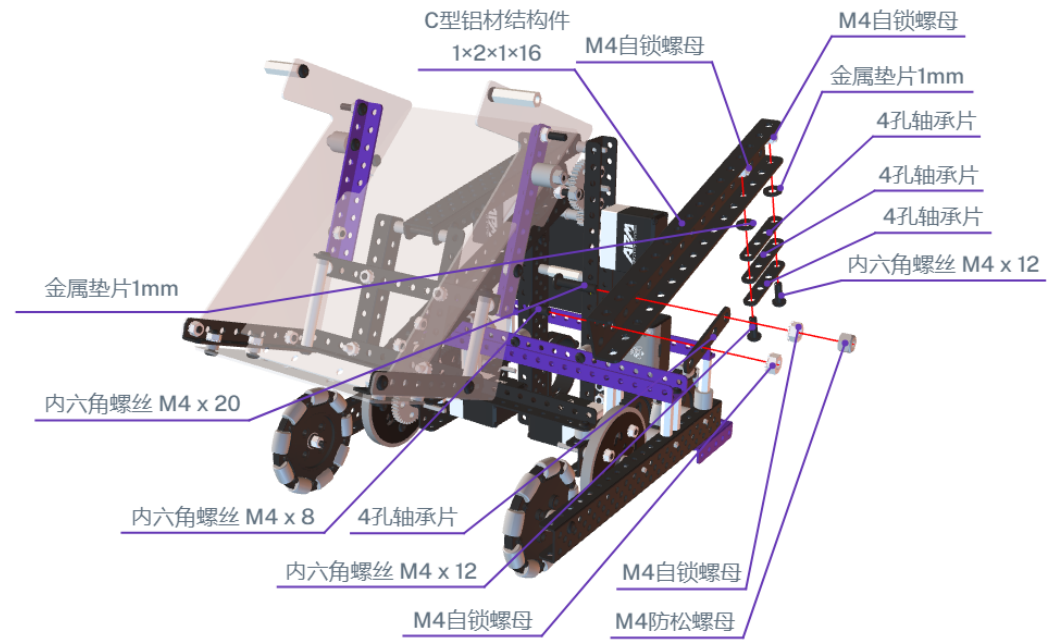

49

50

60

64

66

68

70

72

74

斜板安装前先撕掉透明板两侧的保护膜

星图计划基础  
方案斜板

75

斜板连接底板用扎带固定

M4防松螺母

80

M4防松螺母

86

90

细轴4cm

APMX最新电池

100 - A Start point for your project - feel free to rename, reorder or delete