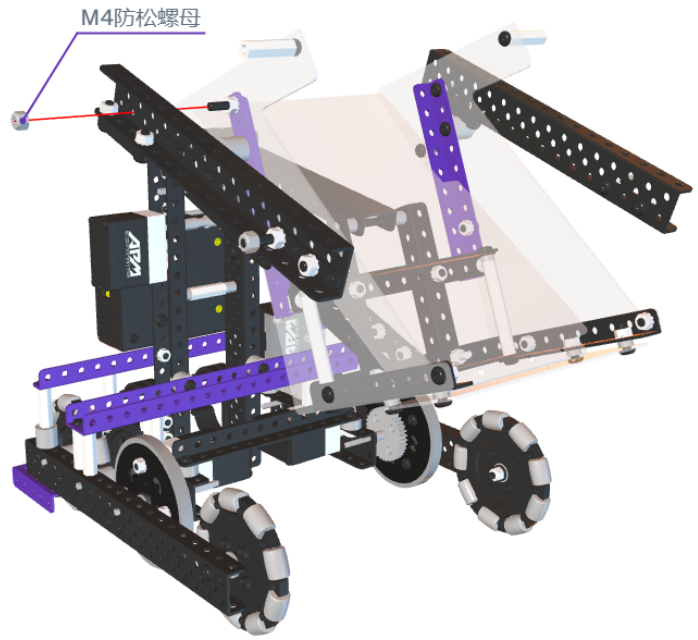

74

斜板安装前先撕掉透明板两侧的保护膜

星图计划基础  
方案斜板

75

斜板连接底板用扎带固定

M4防松螺母

80

M4防松螺母

86

90

细轴4cm

APMX最新电池

100 - A Start point for your project - feel free to rename, reorder or delete