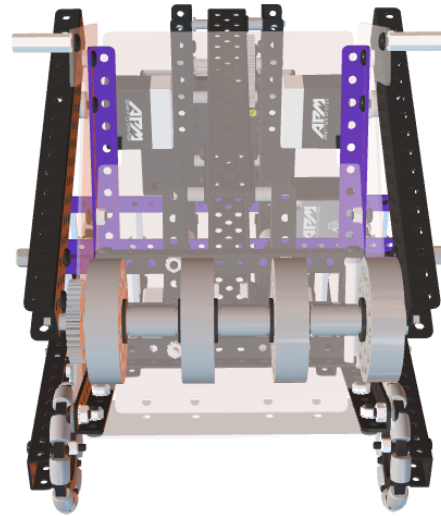

74

斜板安装前先撕掉透明板两侧的保护膜

星图计划基础  
方案斜板

75

斜板连接底板用扎带固定

M4防松螺母

80

M4防松螺母