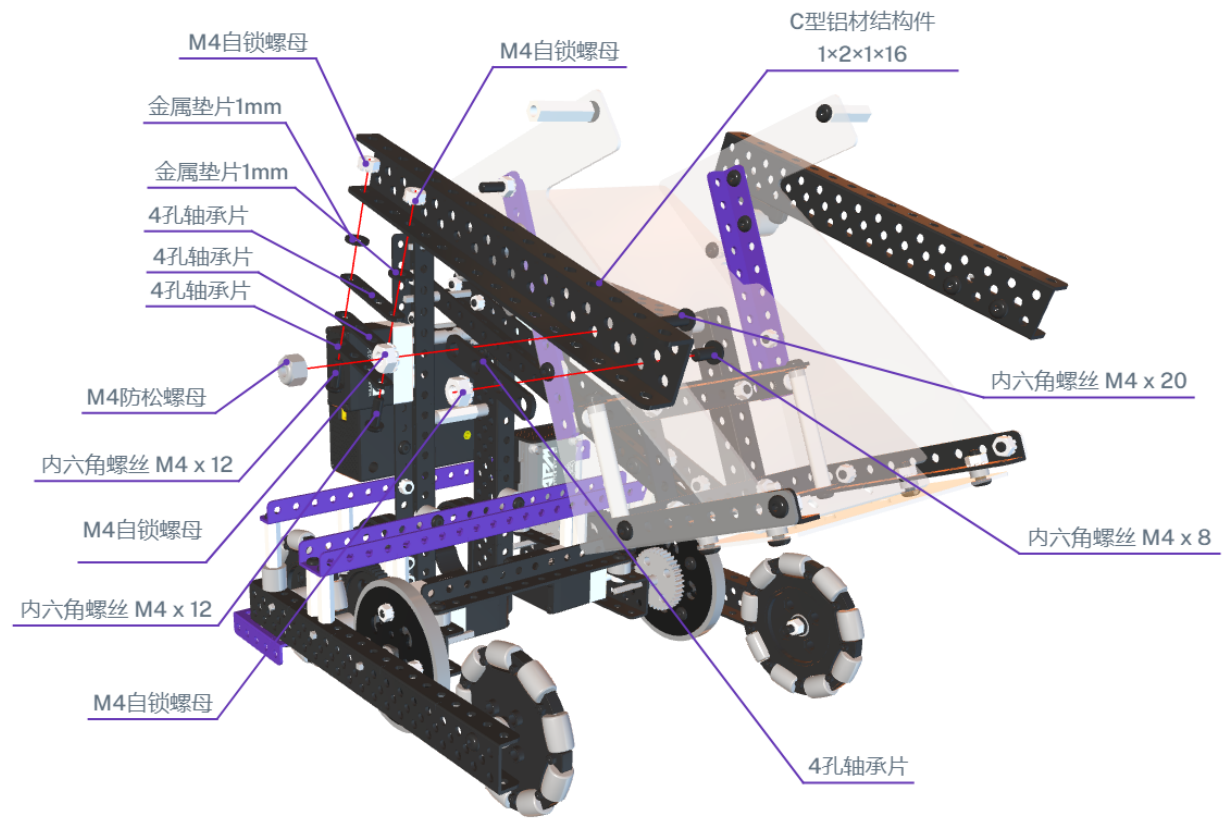

49

50

60

64

66

68

70

72

74

斜板安装前先撕掉透明板两侧的保护膜

星图计划基础  
方案斜板

75

斜板连接底板用扎带固定

M4防松螺母

80

M4防松螺母

86

90

细轴4cm

APMX最新电池

100 - A Start point for your project - feel free to rename, reorder or delete