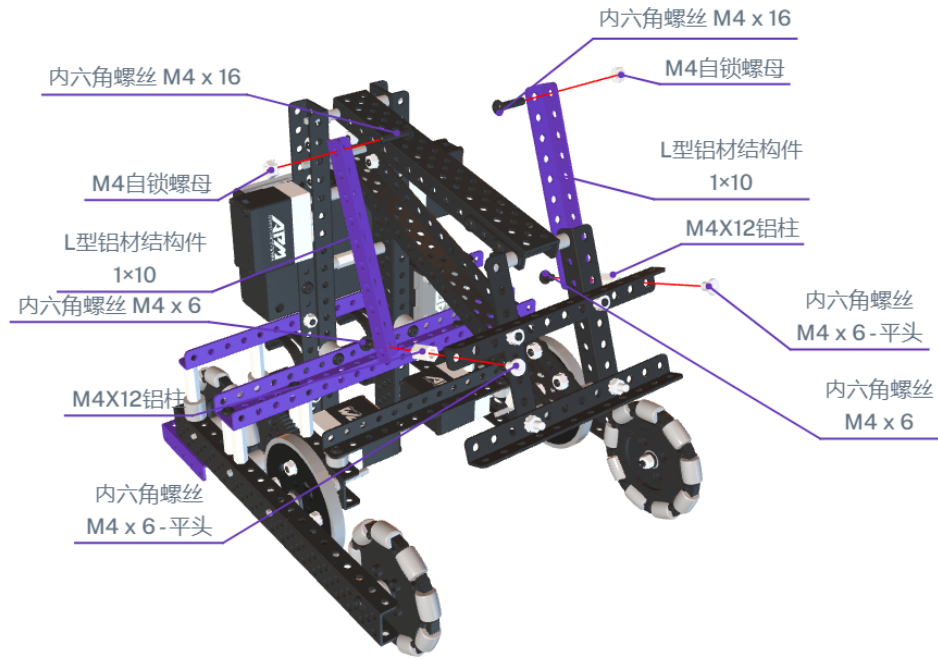

30

32

34

38

40

42

44

48

49

50

60

64

66

68

70

72

74

斜板安装前先撕掉透明板两侧的保护膜

星图计划基础  
方案斜板

75

斜板连接底板用扎带固定

M4防松螺母

80

M4防松螺母