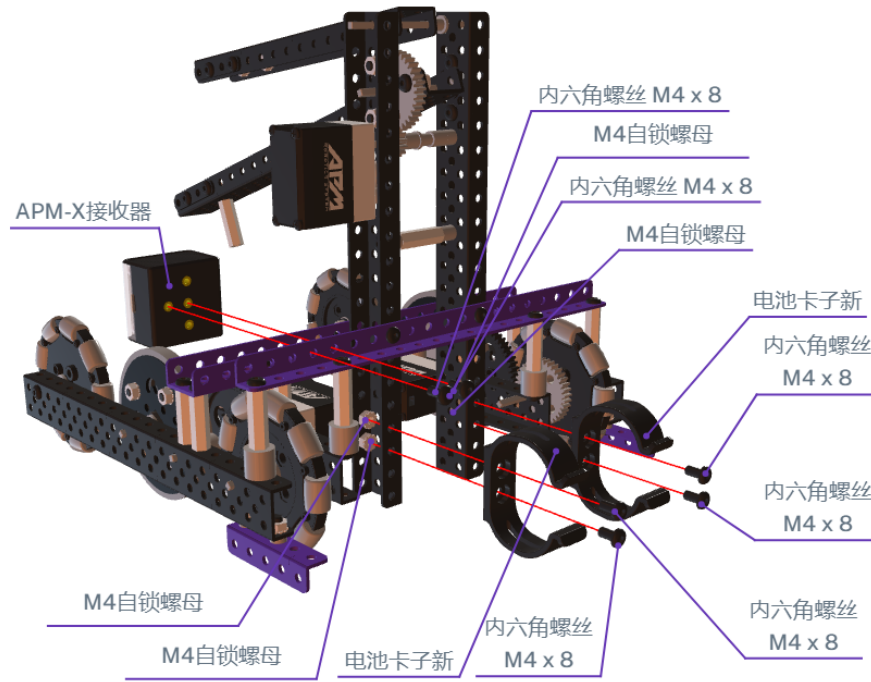

30

32

34

38

40

42

44

48

49

50

60

64

66

68

70

72

74

斜板安装前先撕掉透明板两侧的保护膜

星图计划基础  
方案斜板

75

斜板连接底板用扎带固定

M4防松螺母

80

M4防松螺母