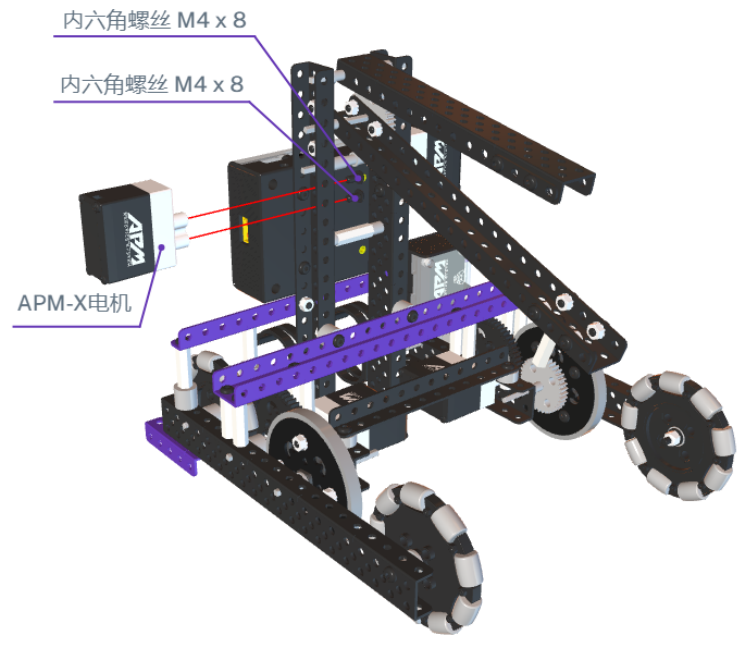

49

50

60

64

66

68

70

72

74

斜板安装前先撕掉透明板两侧的保护膜

星图计划基础  
方案斜板

75

斜板连接底板用扎带固定

M4防松螺母

80

M4防松螺母