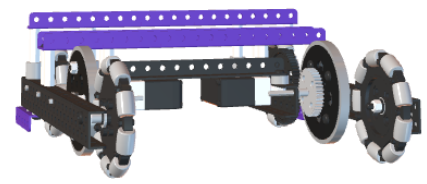

30

32

34

38

40

42

44

48

74

斜板安装前先撕掉透明板两侧的保护膜

星图计划基础  
方案斜板

75

斜板连接底板用扎带固定

M4防松螺母

80

M4防松螺母