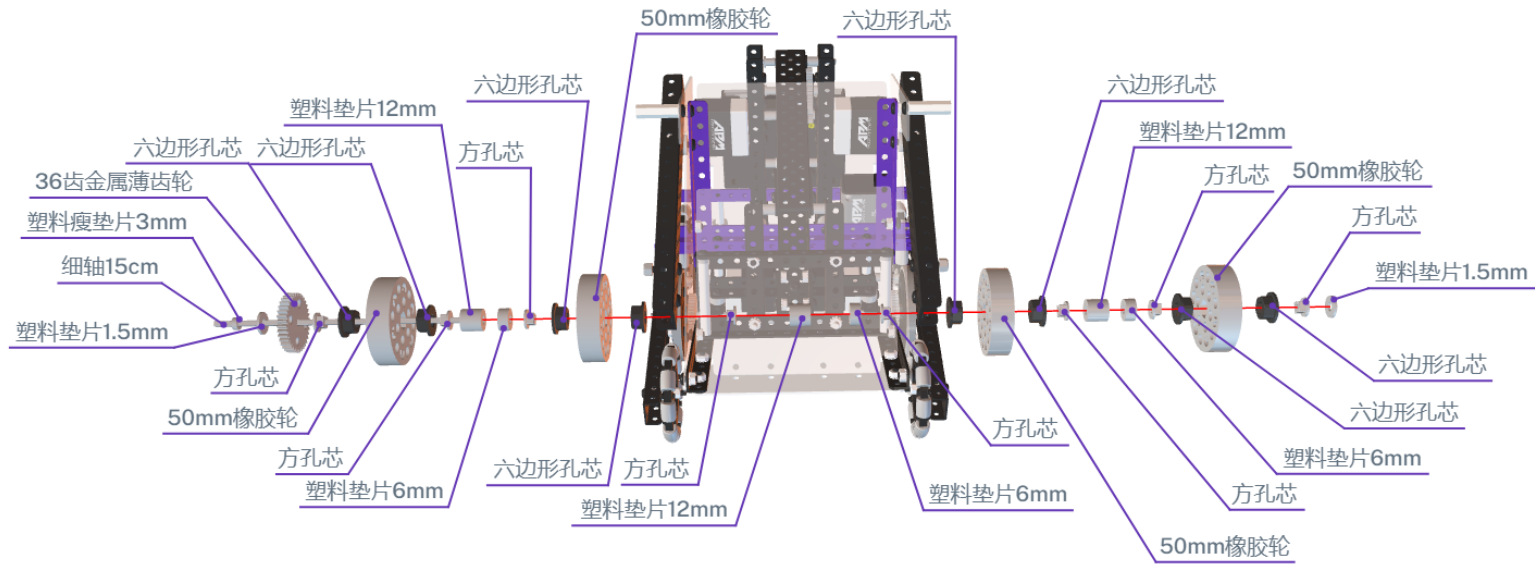

74

斜板安装前先撕掉透明板两侧的保护膜

星图计划基础  
方案斜板

75

斜板连接底板用扎带固定

M4防松螺母

80

M4防松螺母