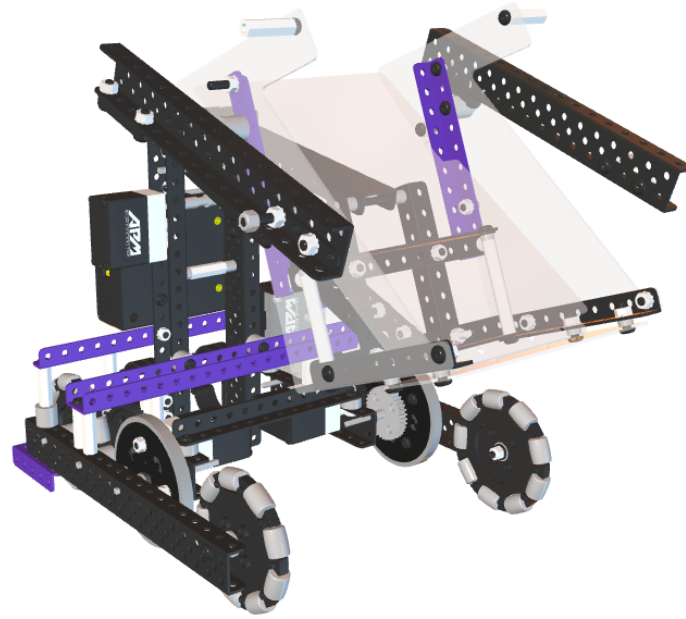

74

斜板安装前先撕掉透明板两侧的保护膜

星图计划基础  
方案斜板

75

斜板连接底板用扎带固定

M4防松螺母

80

M4防松螺母