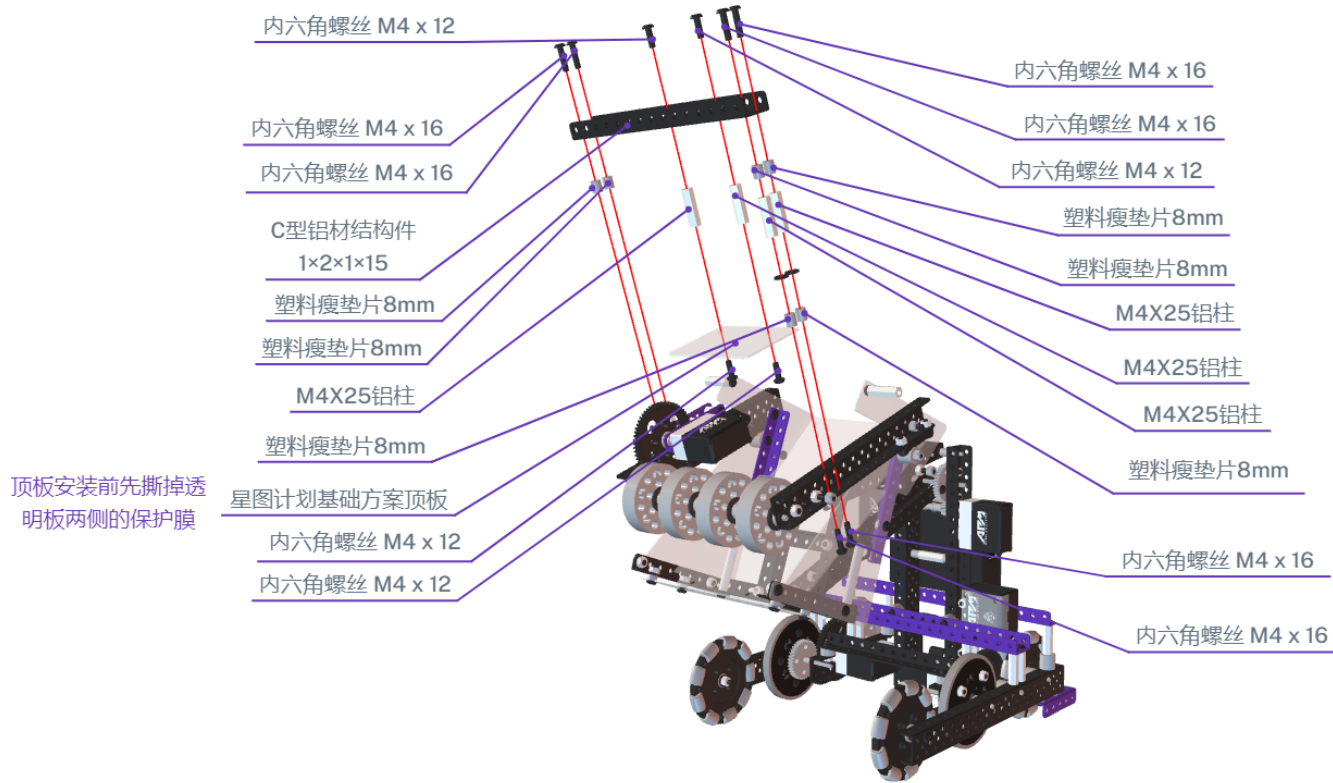

74

斜板安装前先撕掉透明板两侧的保护膜

星图计划基础  
方案斜板

75

斜板连接底板用扎带固定

M4防松螺母

80

M4防松螺母

86

90

细轴4cm

APMX最新电池

100 - A Start point for your project - feel free to rename, reorder or delete