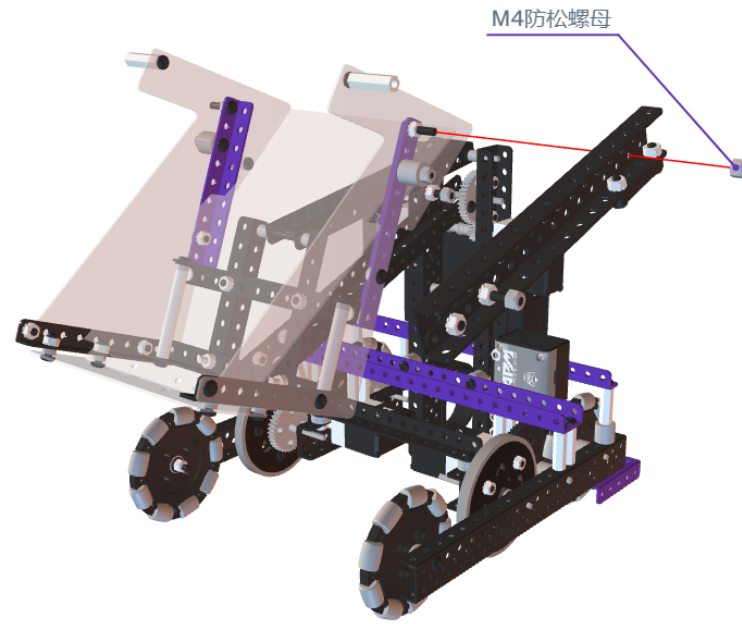

74

斜板安装前先撕掉透明板两侧的保护膜

星图计划基础  
方案斜板

75

斜板连接底板用扎带固定

M4防松螺母

80

M4防松螺母

86

90

细轴4cm

APMX最新电池

100 - A Start point for your project - feel free to rename, reorder or delete