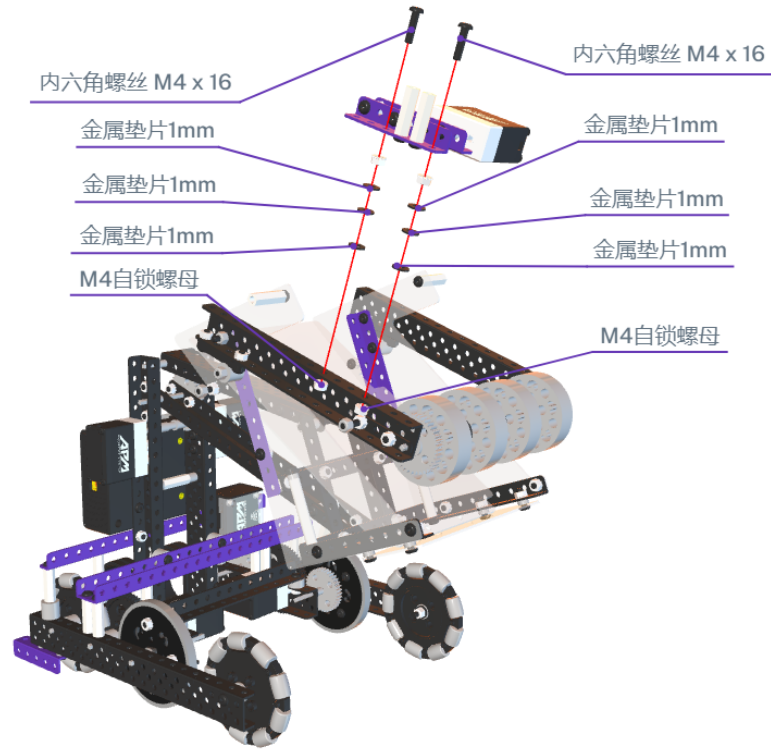

74

斜板安装前先撕掉透明板两侧的保护膜

星图计划基础  
方案斜板

75

斜板连接底板用扎带固定

M4防松螺母

80

M4防松螺母

86

90

细轴4cm

APMX最新电池

100 - A Start point for your project - feel free to rename, reorder or delete