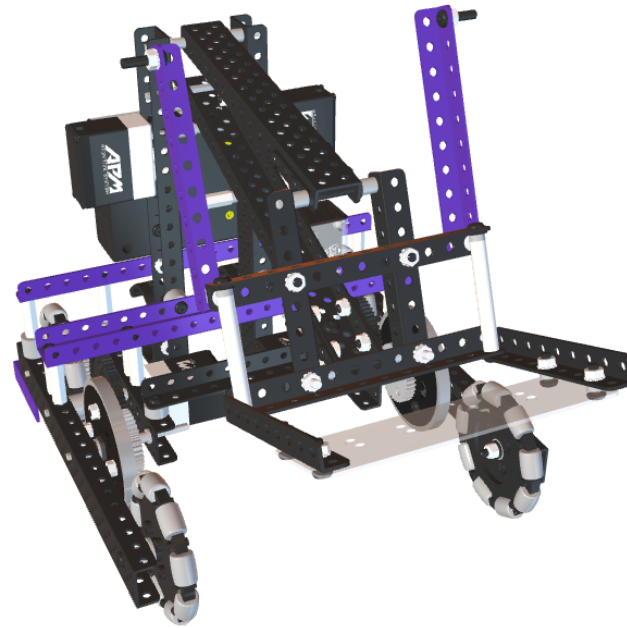

30

32

34

38

40

42

44

48

49

50

60

64

66

68

70

72

74

斜板安装前先撕掉透明板两侧的保护膜

星图计划基础  
方案斜板

75

斜板连接底板用扎带固定

M4防松螺母

80

M4防松螺母