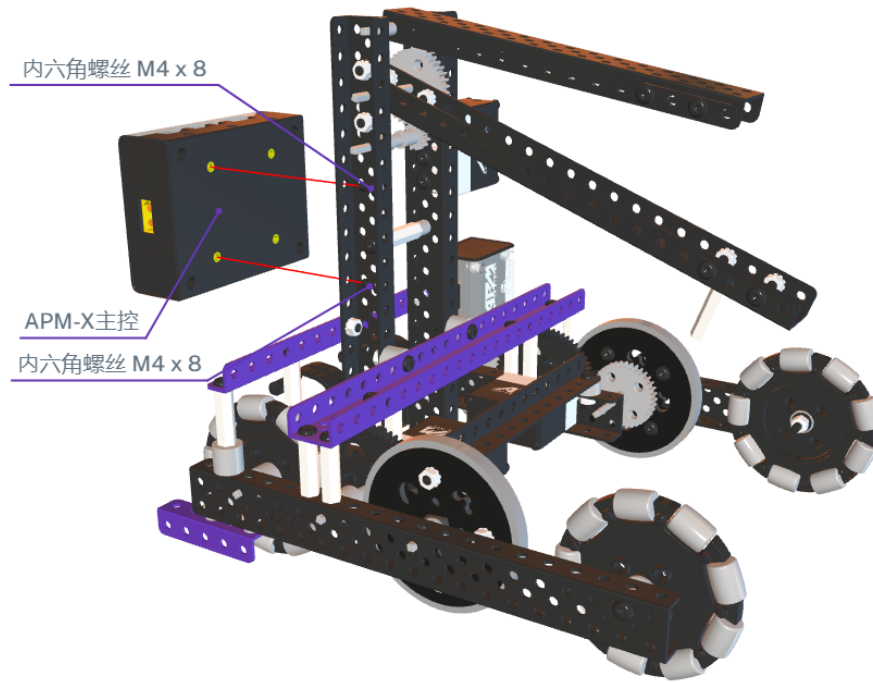

49

50

60

64

66

68

70

72

74

斜板安装前先撕掉透明板两侧的保护膜

星图计划基础  
方案斜板

75

斜板连接底板用扎带固定

M4防松螺母

80

M4防松螺母